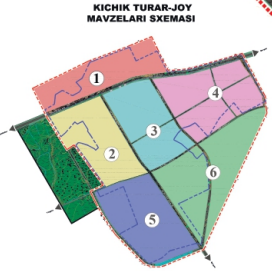

SHARTLI BELGILAR

Miqyosida - 1:2000

"O'zshaharsozlik LITI" DM
Farg'ona-2023 yil