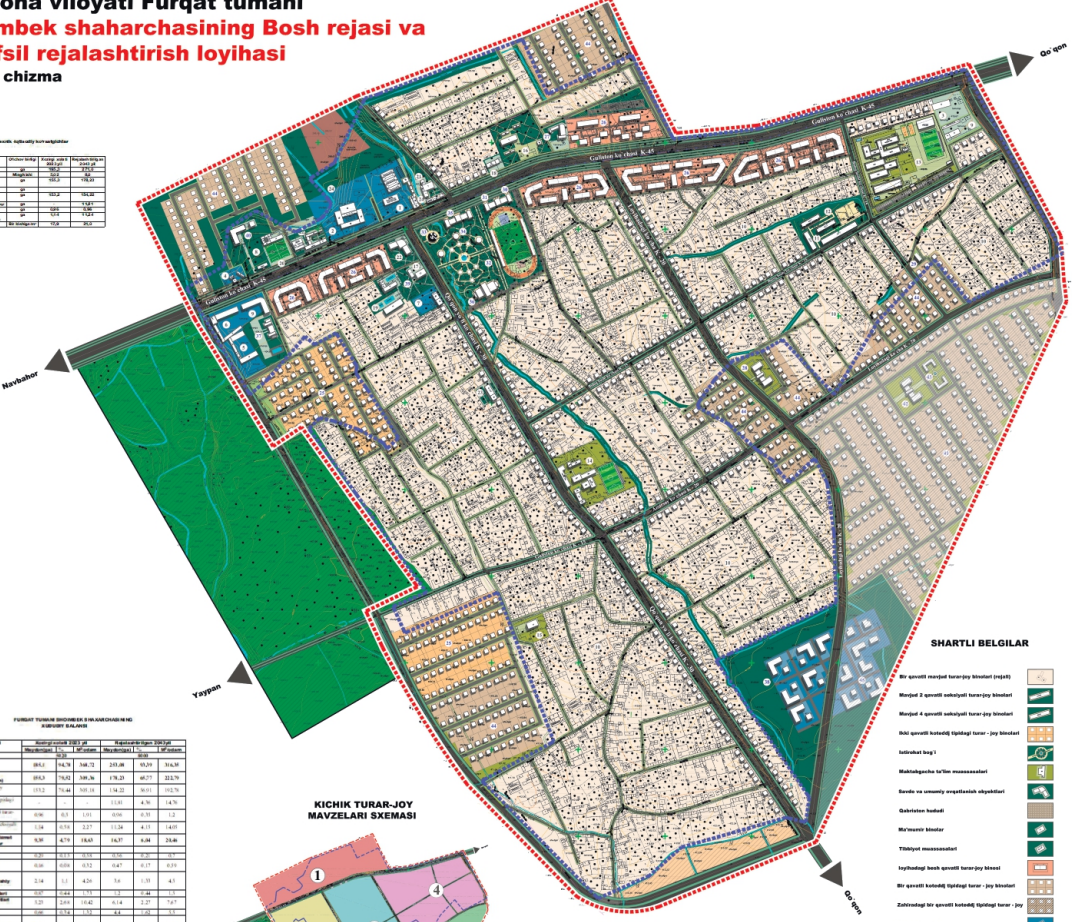

Farg'ona viloyati Furqat tumani
Shoimbek shaharchasining Bosh rejasi va
batafsil rejalashtirish loyihasi
Asosiy chizma

Tayanch reja tasnifi

No	Nomi
1	1-kat'oriya
2	2-kat'oriya
3	3-kat'oriya
4	4-kat'oriya
5	5-kat'oriya
6	6-kat'oriya
7	7-kat'oriya
8	8-kat'oriya
9	9-kat'oriya
10	10-kat'oriya
11	11-kat'oriya
12	12-kat'oriya
13	13-kat'oriya
14	14-kat'oriya
15	15-kat'oriya
16	16-kat'oriya
17	17-kat'oriya
18	18-kat'oriya
19	19-kat'oriya
20	20-kat'oriya
21	21-kat'oriya
22	22-kat'oriya
23	23-kat'oriya
24	24-kat'oriya
25	25-kat'oriya
26	26-kat'oriya
27	27-kat'oriya
28	28-kat'oriya
29	29-kat'oriya
30	30-kat'oriya
31	31-kat'oriya
32	32-kat'oriya
33	33-kat'oriya
34	34-kat'oriya
35	35-kat'oriya
36	36-kat'oriya
37	37-kat'oriya
38	38-kat'oriya
39	39-kat'oriya
40	40-kat'oriya
41	41-kat'oriya
42	42-kat'oriya
43	43-kat'oriya
44	44-kat'oriya
45	45-kat'oriya
46	46-kat'oriya
47	47-kat'oriya
48	48-kat'oriya
49	49-kat'oriya
50	50-kat'oriya

FURQAT TUMANI BOSH REJASINING KICHIK TUNAR-JOY MAVZELARI

№	Maqsad	Yuzi, g	Yuzi, m²	Yuzi, ha	Yuzi, km²
1	1-kat'oriya	1000	100000	100	0.1
2	2-kat'oriya	2000	200000	200	0.2
3	3-kat'oriya	3000	300000	300	0.3
4	4-kat'oriya	4000	400000	400	0.4
5	5-kat'oriya	5000	500000	500	0.5
6	6-kat'oriya	6000	600000	600	0.6
7	7-kat'oriya	7000	700000	700	0.7
8	8-kat'oriya	8000	800000	800	0.8
9	9-kat'oriya	9000	900000	900	0.9
10	10-kat'oriya	10000	1000000	1000	1.0