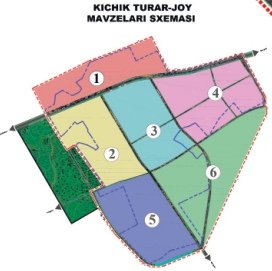

Miqyosida - 1:2000

SHARTLI BELGILAR

Farg'ona-2023 yil

2023-11-28 13:11:10