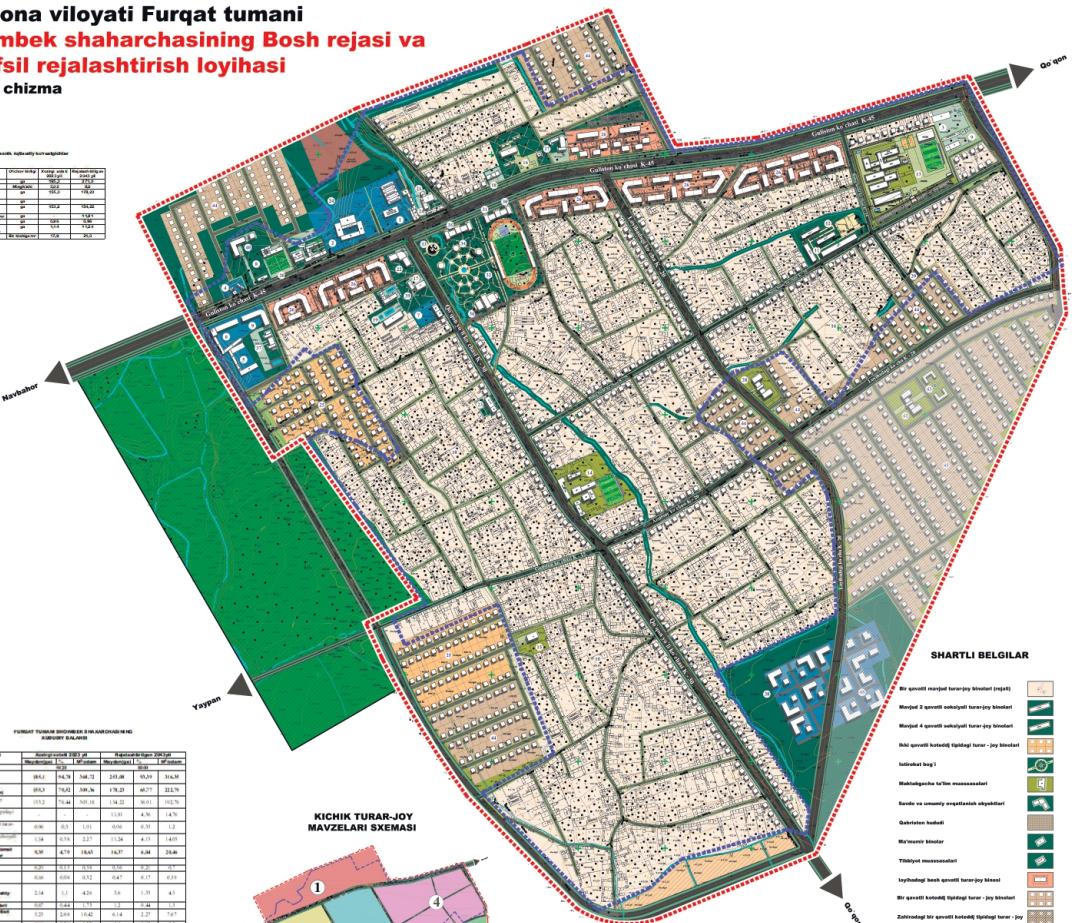

Farg'ona viloyati Furqat tumani
Shoimbek shaharchasining Bosh rejasi va
batafsil rejalashtirish loyihasi
Asosiy chizma

QURILISH TO'RAH BIRIMLARI VA O'LCIMLARINING KURSHIY BALANISI

№	Belgi nomi	Belgi raqami	Belgi tavsifi
1	1. 1-katordan o'tkaziladigan yo'l	101	Yo'l
2	2. 2-katordan o'tkaziladigan yo'l	102	Yo'l
3	3. 3-katordan o'tkaziladigan yo'l	103	Yo'l
4	4. 4-katordan o'tkaziladigan yo'l	104	Yo'l
5	5. 5-katordan o'tkaziladigan yo'l	105	Yo'l
6	6. 6-katordan o'tkaziladigan yo'l	106	Yo'l
7	7. 7-katordan o'tkaziladigan yo'l	107	Yo'l
8	8. 8-katordan o'tkaziladigan yo'l	108	Yo'l
9	9. 9-katordan o'tkaziladigan yo'l	109	Yo'l
10	10. 10-katordan o'tkaziladigan yo'l	110	Yo'l